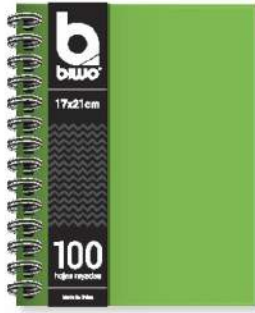

\$2109⁹⁴

303-401
Línea Track kiev

Cuaderno Biwo 17x21 cm x 100 hojas - rayado

ART. 303-900 \$187,85

18038 COLOR - SURTIDOS

Cuaderno Biwo A4 x 100 hojas - rayado

ART. 303-910

\$265,44